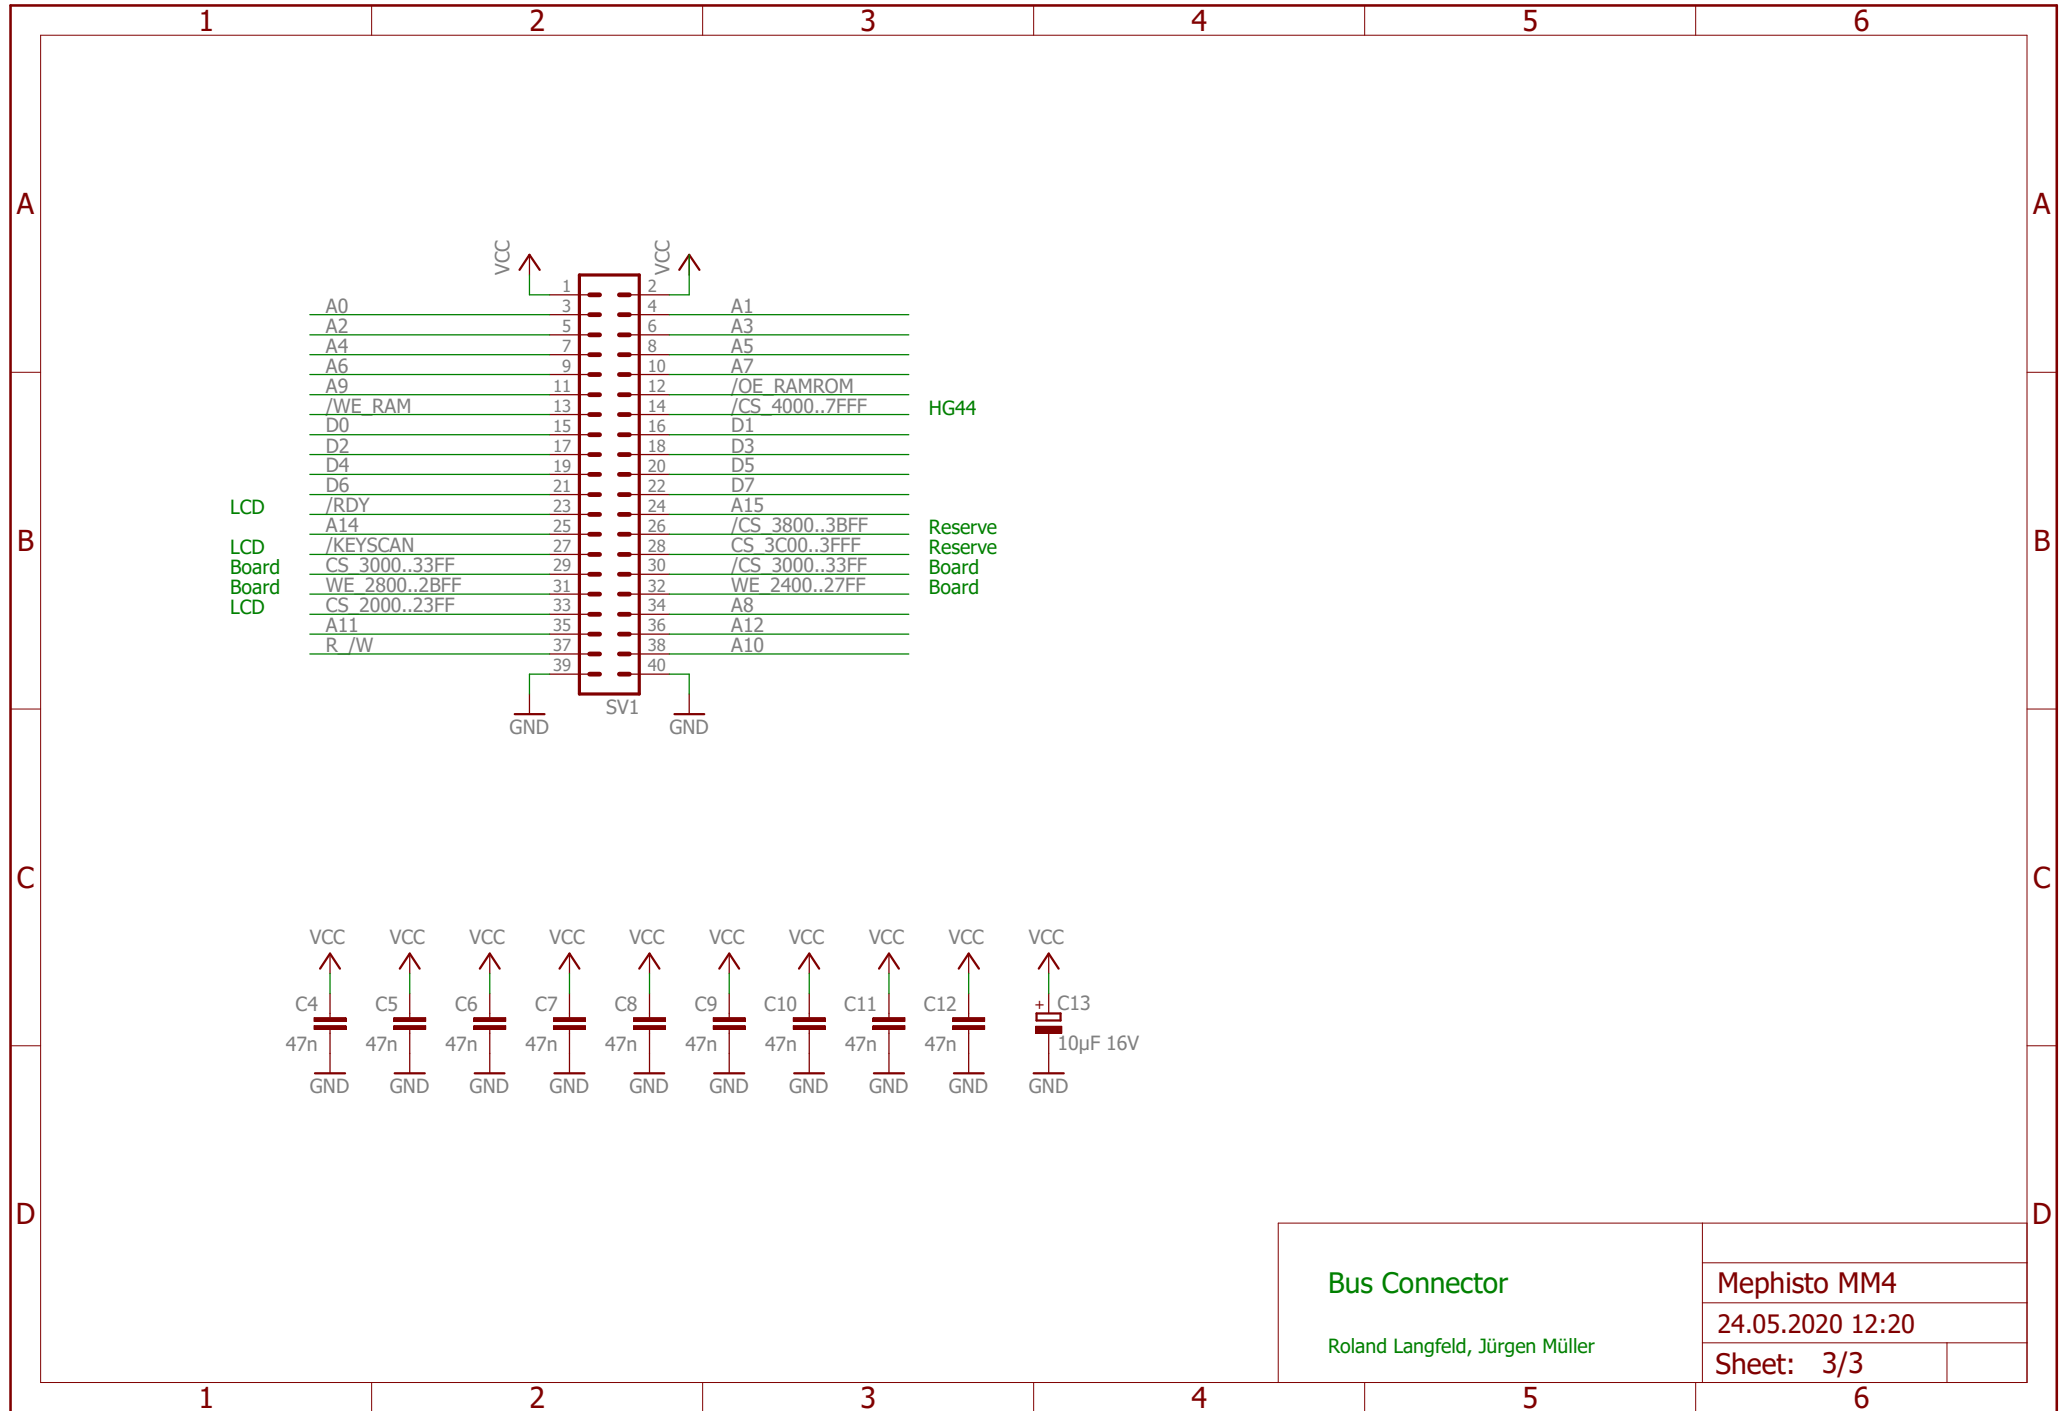

RAM, ROM, I/O

Roland Langfeld, Jürgen Müller

Mephisto MM4

24.05.2020 12:20

Sheet: 2/3

Bus Connector

Roland Langfeld, Jürgen Müller

Mephisto MM4

24.05.2020 12:20

Sheet: 3/3